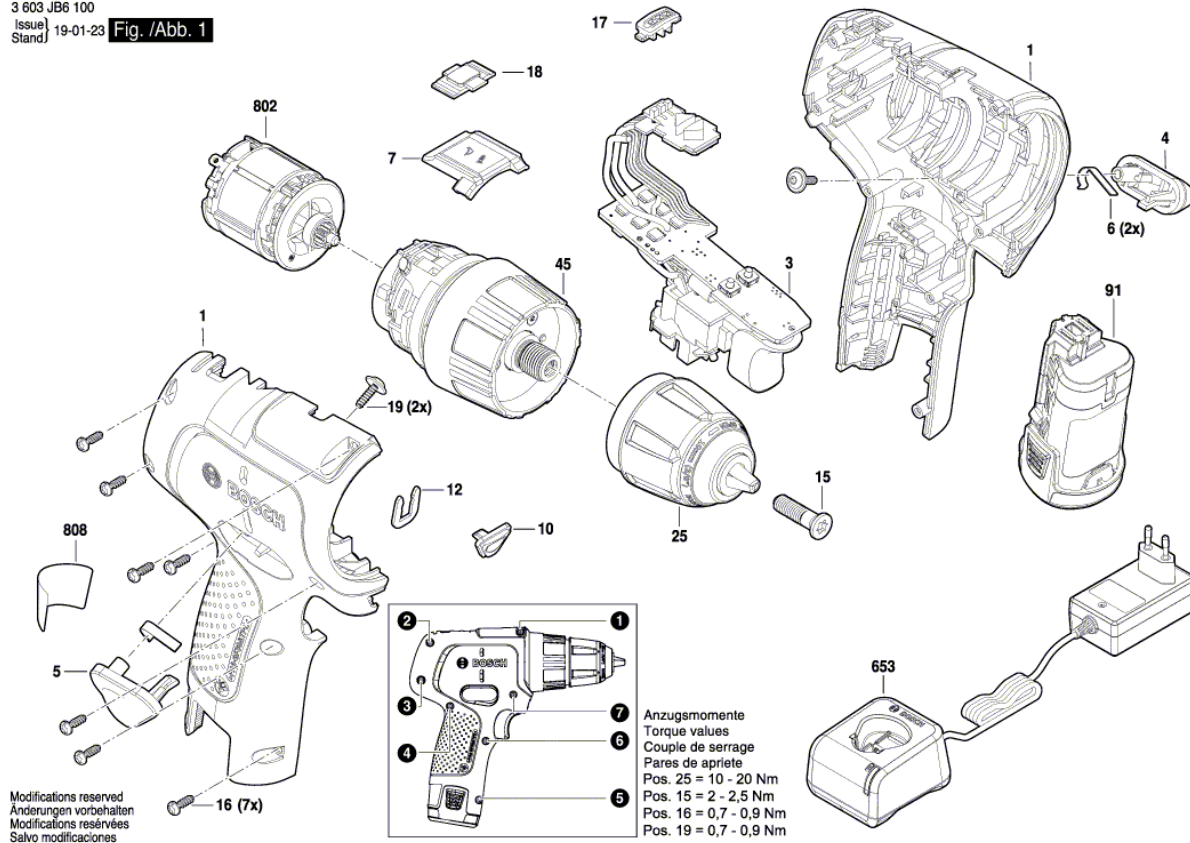

Изображение - модел - Е

3 603 JB6 100
 Issue/ Stand/ 19-01-23 Fig./Abb. 1

Списък на резервните части

Артикул	Каталожен номер	Описание	Изображение
1	1 605 806 65K	КОРПУС	1
3	1 600 A02 246	СЕТ КЛЮЧ	1
4	1 600 A02 22W	РЕВЕРС	1
5	1 600 A02 22X	РЕВЕРС	1
6	1 600 A01 8U7	ОСИГУРИТЕЛЕН ЕЛЕМЕНТ	1
7	1 600 A01 5EC	ДИСПЛЕЙ СЕТ	1
10	1 600 A01 4MZ	ОБЕКТИВ	1
12	2 609 110 838	ЗАКАЧАЛКА	1
15	2 603 421 229	ВИНТ M6x23 ЛЯВА РЕЗБА	1
16	2 609 110 538	ВИНТ	1
17	1 600 A02 3BL	ЗАДЕН КАПАК	1
18	1 600 A01 71J	ОБЕКТИВ	1
19	1 600 A00 RD6	ВИНТ	1
25	2 609 006 213	БЪРЗОЗАТЯГАЩ ПАТРОН	1
45	1 600 A02 2AX	СЪЕДИНИТЕЛ	1
91	1 607 A35 07N	БАТЕРИЯ РВА 12V, 2,0Ah O-A	1
653	2 607 226 187	ЗАРЯДНО EU GAL 12V-20 230/3,6-12V 2A	1
653	2 607 226 189	ЗАРЯДНО GB GAL 12V-20 230/3,6-12V 2A	1
802	1 607 000 D53	ПОСТОЯННОТОКОВ МОТОР	1
808	1 601 11A 84M	ТАБЕЛКА	1